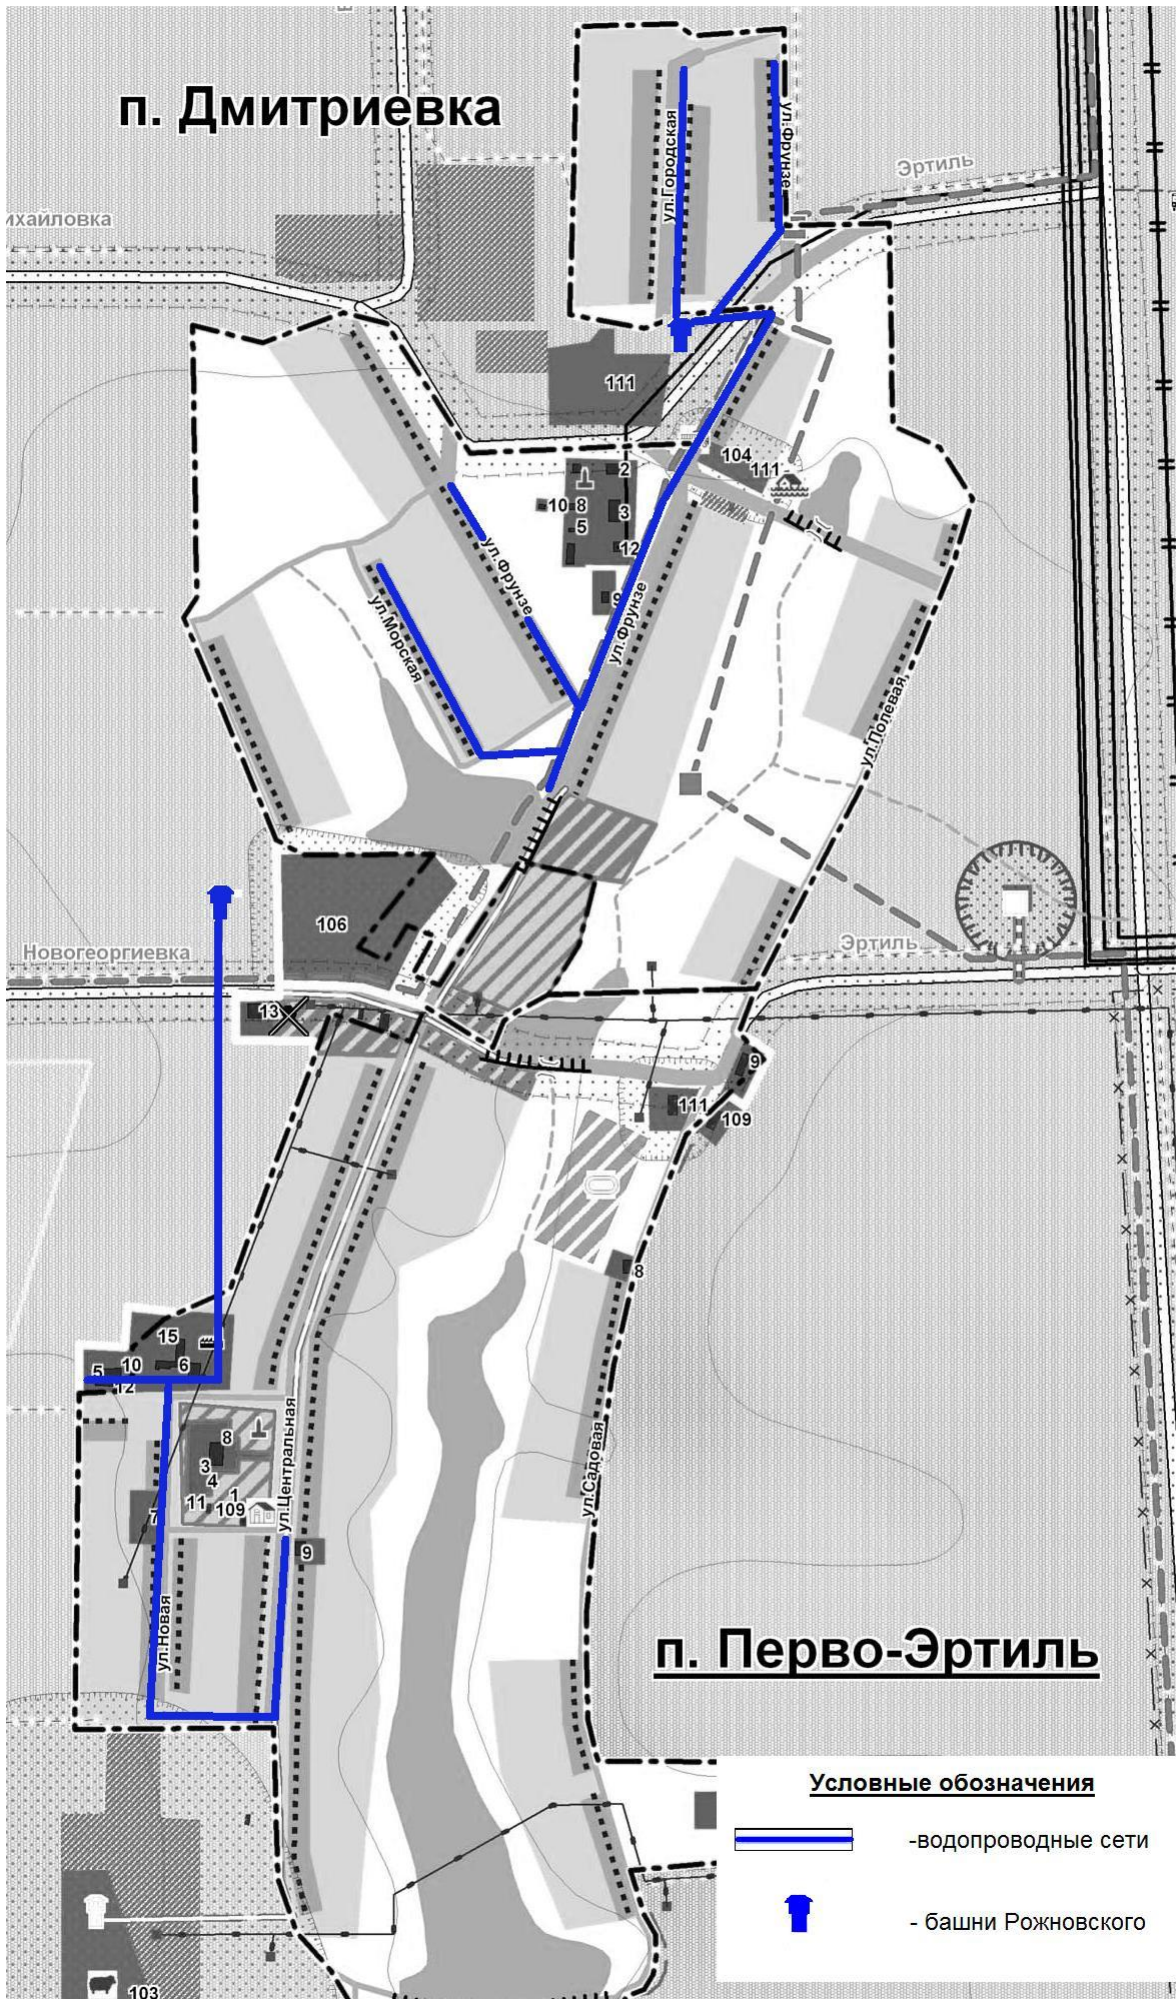

п. Дмитриевка

п. Перво-Эртиль

Условные обозначения

- водопроводные сети
- башни Рожновского